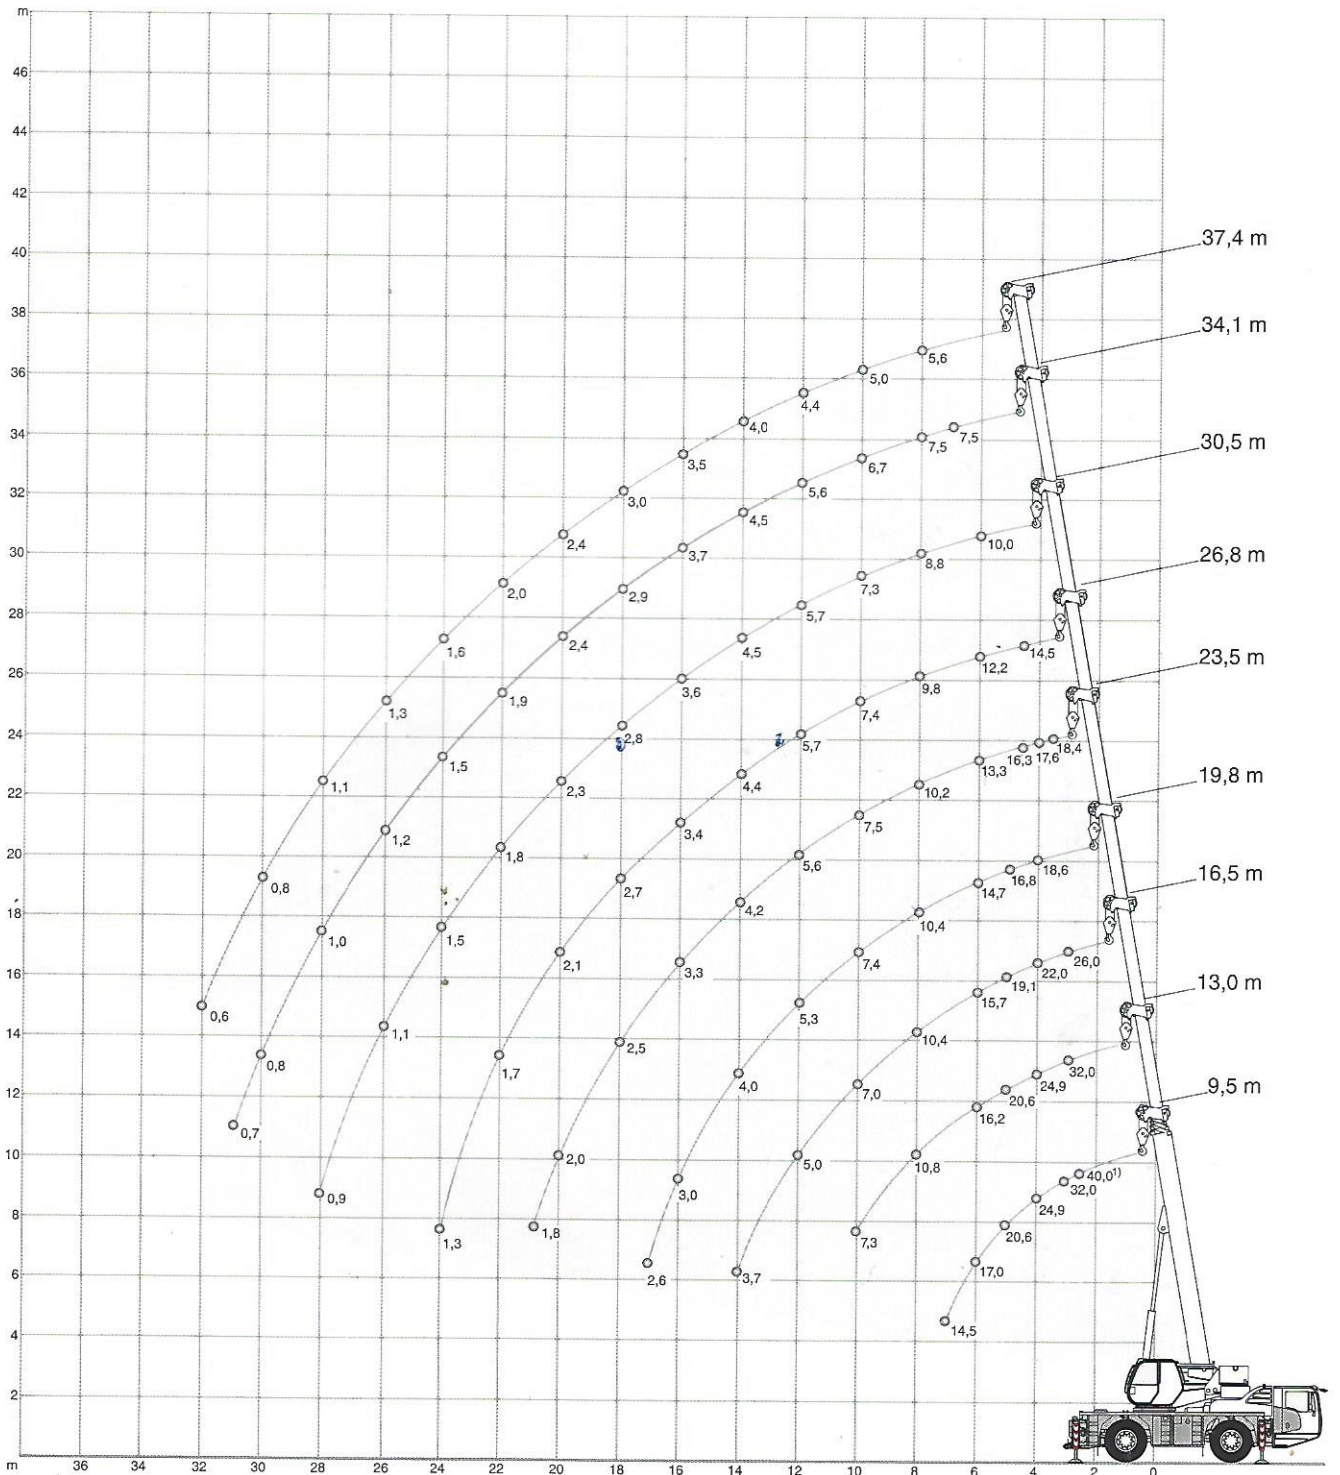

AC 40/2 (L)
40t capacity class
All terrain crane
Datasheet
metric

AC 40/2 (L)

PRELIMINARY

WORKS FOR YOU.™

HA

AC 40/2 L

5 sections · 5 Segmente · 5 sections · 5 sezioni ·
5 secciones · 5 seções · 5-секционная

1) over rear · nach hinten · sur l'arrière · sul retro · hacia atrás · para trás · сзади

HAV

AC 40/2 L

5 sections · 5 Segmente · 5 sections · 5 sezioni ·
5 secciones · 5 seções · 5-секционная